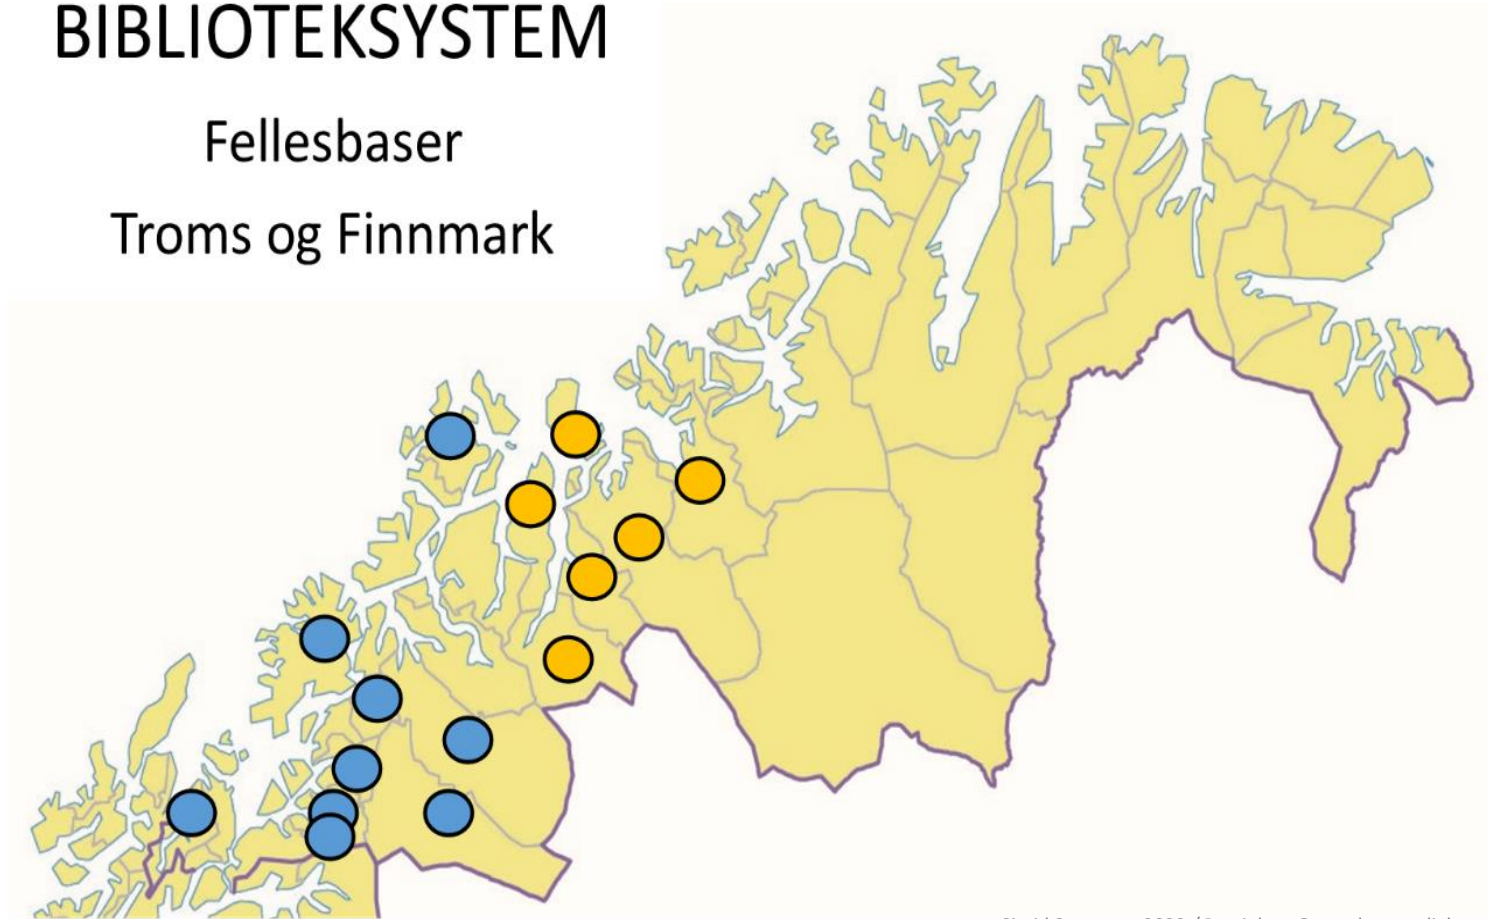

(Ibestad)
Dyrøy
Balsfjord

Tromsø
Harstad
Skånland

Tromsfelles + Nord-Tromsfelles, ca -20XX

Kvæfjord
Gratangen
Lavangen
Salangen
Sørreisa
Lenvik
Tranøy
Berg
Torsken
Bardu
Målselv
Karlsøy
(Bjarkøy)
(Ibestad)

© Statens kartverk 2000

Storfjord
Kåfjord
Lyngen
Nordreisa
Skjervøy
Kvænangen

(Ibestad)
Dyrøy
Balsfjord

Tromsø
Harstad
Skånland

BIBLIOTEKSYSTEM

Fellesbaser

Troms og Finnmark

Biblioteksystemet....