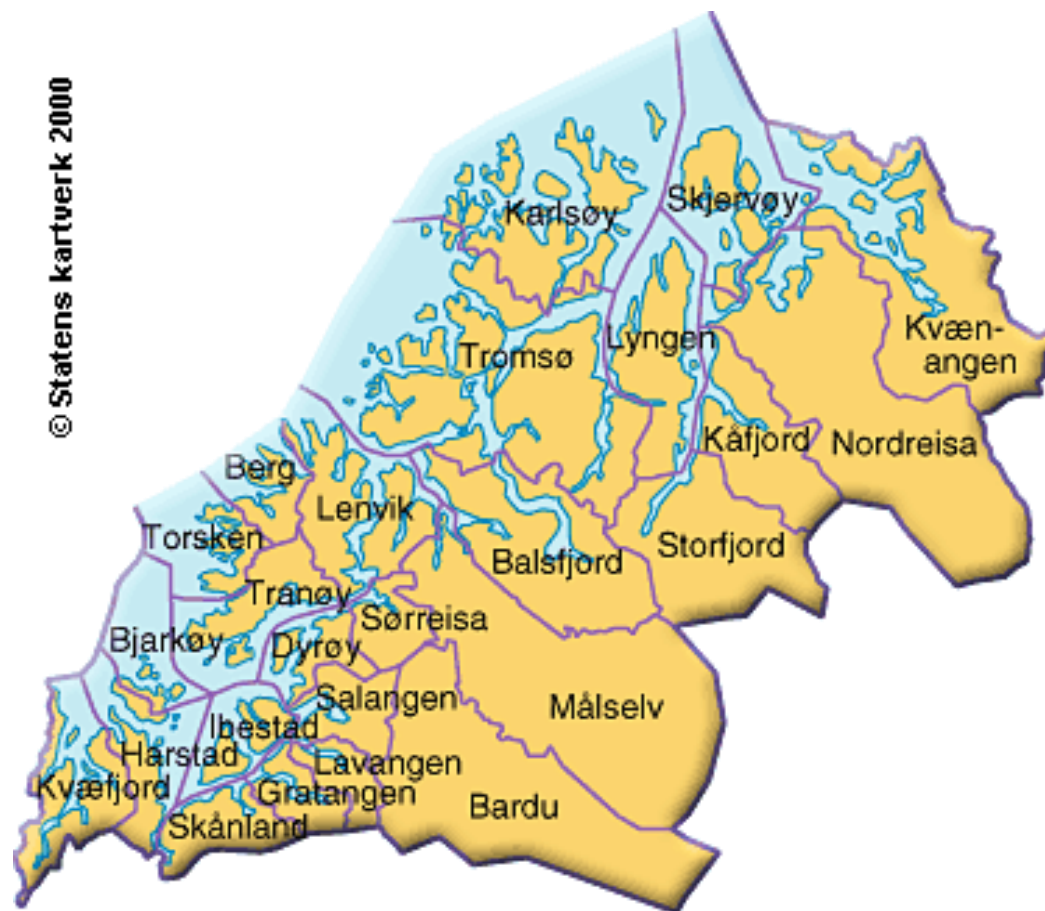

(Ibestad)
Dyrøy
Balsfjord

Tromsø
Harstad
Skånland

Tromsfelles + Nord-Tromsfelles, ca -20XX

Kvæfjord
Gratangen
Lavangen
Salangen
Sørreisa
Lenvik
Tranøy
Berg
Torsken
Bardu
Målselv
Karlsøy
(Bjarkøy)
(Ibestad)

© Statens kartverk 2000

Storfjord
Kåfjord
Lyngen
Nordreisa
Skjervøy
Kvænangen

(Ibestad)
Dyrøy
Balsfjord

Tromsø
Harstad
Skånland

BIBLIOTEKSYSTEM

Fellesbaser

Troms og Finnmark

Biblioteksystemet....