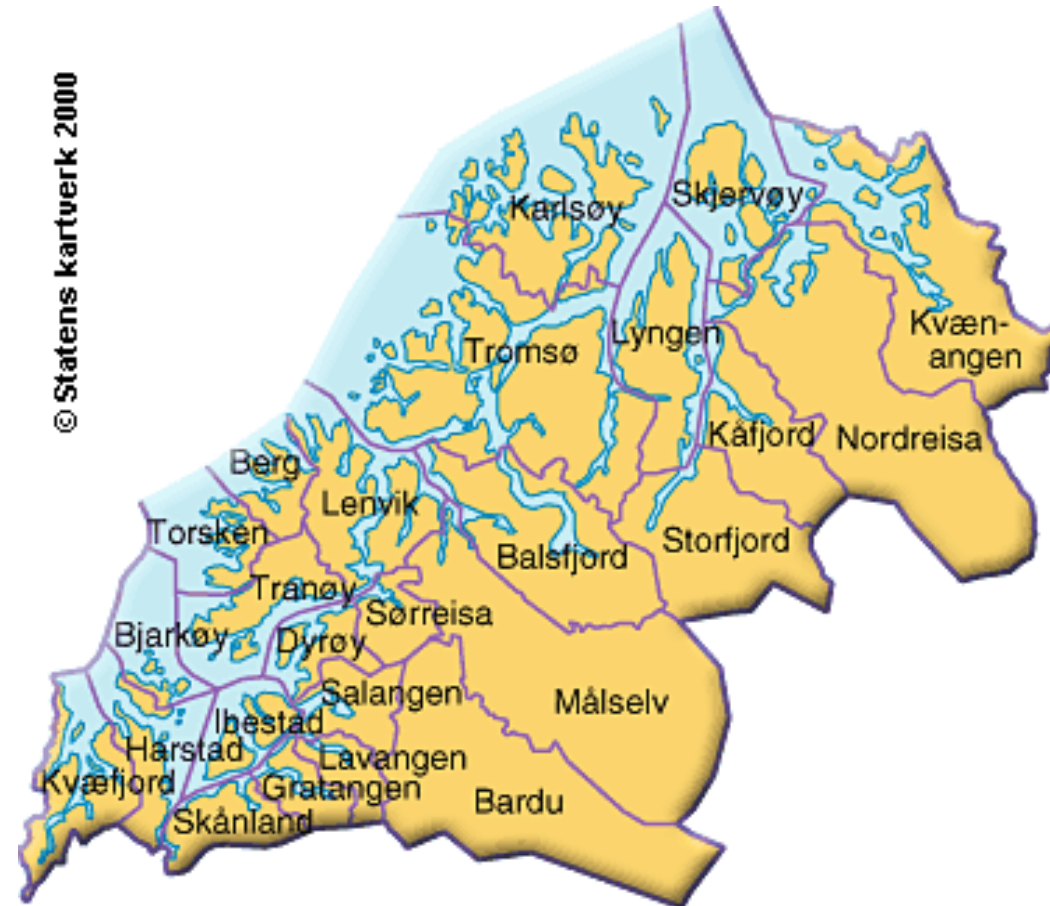

(Ibestad)
Dyrøy
Balsfjord

Tromsø
Harstad
Skånland

Tromsfelles + Nord-Tromsfelles, ca -20XX

Kvæfjord
Gratangen
Lavangen
Salangen
Sørreisa
Lenvik
Tranøy
Berg
Torsken
Bardu
Målselv
Karlsøy
(Bjarkøy)
(Ibestad)

© Statens kartverk 2000

Storfjord
Kåfjord
Lyngen
Nordreisa
Skjervøy
Kvænangen

(Ibestad)
Dyrøy
Balsfjord

Tromsø
Harstad
Skånland

BIBLIOTEKSYSTEM

Fellesbaser

Troms og Finnmark

Biblioteksystemet....